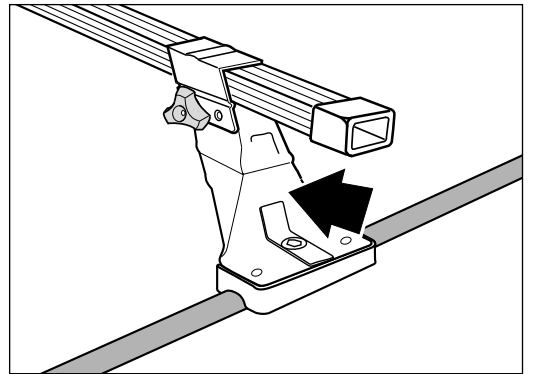

Réf. imp. 046036/B6-1 PAS DE NOTICE

36

SUPRA 36

Max. 75 Kg

SUPRA 36

CITROËN
Xantia
 Break* 5□ 95→
Xsara
 Break* 5□ 98 →

□ = portes / Doors / Türg / porte / Puertas / drzwi / Deurs / Portas / Αιτόκχοζ / двери / πόρτες