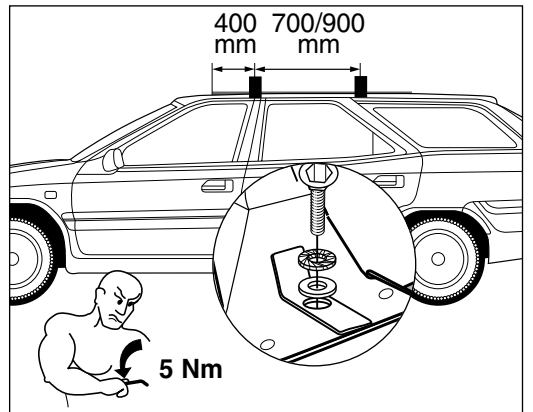

Réf. imp. 046036/B6-1 PAS DE NOTICE

36

SUPRA 36

Max. 75 Kg

SUPRA 36

CITROËN
Xantia
 Break* 5□ 95→
Xsara
 Break* 5□ 98 →

□ = portes / Doors / Türg / porte / Puertas / drzwi / Deurs / Portas / Αιτόκχοζ / двери / πόρτες