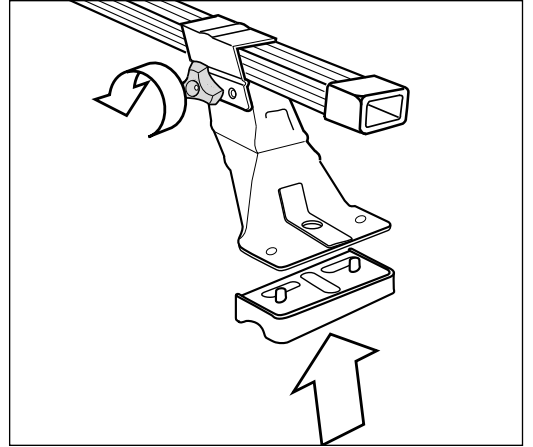

Réf. imp. 046036/B6-1 PAS DE NOTICE

36

SUPRA 36

Max. 75 Kg

SUPRA 36

CITROËN
Xantia
 Break* 5□ 95→
Xsara
 Break* 5□ 98 →

□ = portes / Doors / Türg / porte / Puertas / drzwi / Deurs / Portas / Αιτόκχοζ / двери / πόρτες