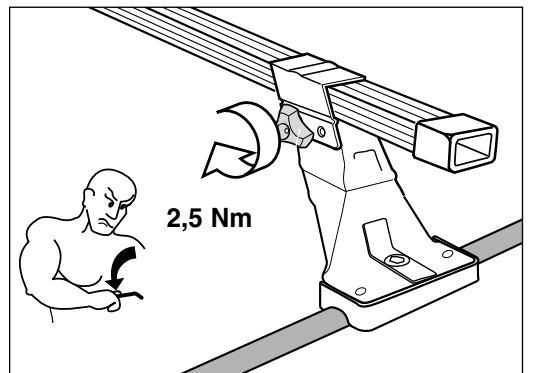

Réf. imp. 046036/B6-1 PAS DE NOTICE

36

SUPRA 36

Max. 75 Kg

SUPRA 36

CITROËN
Xantia
 Break* 5□ 95→
Xsara
 Break* 5□ 98 →

□ = portes / Doors / Türg / porte / Puertas / drzwi / Deurs / Portas / Αιτόκχοζ / двери / πόρτες