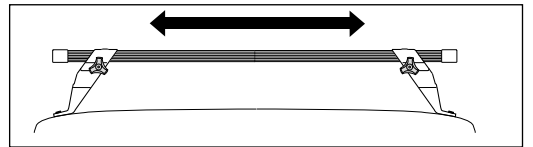

Réf. imp. 046036/B6-1 PAS DE NOTICE

36

SUPRA 36

Max. 75 Kg

SUPRA 36

CITROËN
Xantia
 Break* 5□ 95→
Xsara
 Break* 5□ 98 →

□ = portes / Doors / Türg / porte / Puertas / drzwi / Deurs / Portas / Αιτόκχοζ / двери / πόρτες