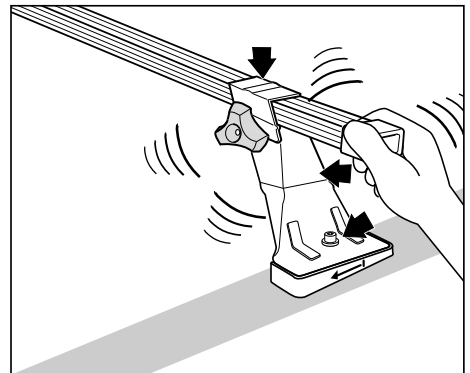

# SUPRA 45

FORD

PEUGEOT 307

307 / Mondeo II = ø6x40 mm  
Focus II / C-Max = ø6x50 mm