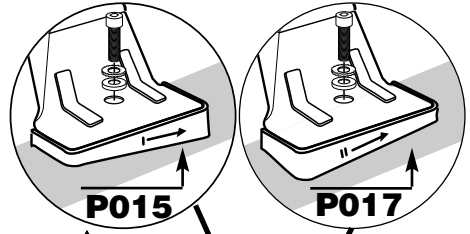

307 / Mondeo II = ø6x40 mm
Focus II / C-Max = ø6x50 mm