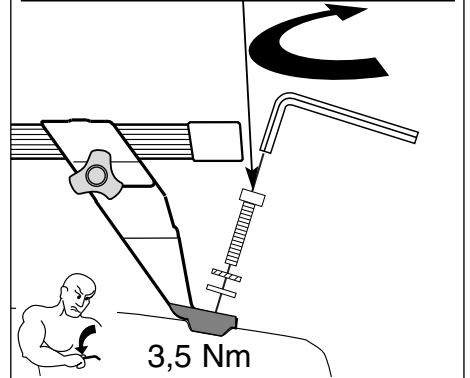

# SUPRA 45

FORD

PEUGEOT 307

307 / Mondeo II = ø6x40 mm  
Focus II / C-Max = ø6x50 mm