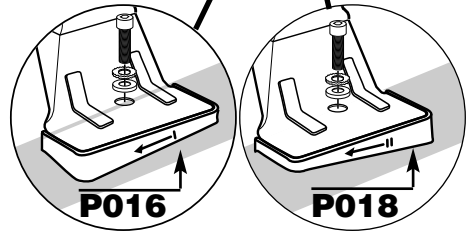

307 / Mondeo II = ø6x40 mm
Focus II / C-Max = ø6x50 mm