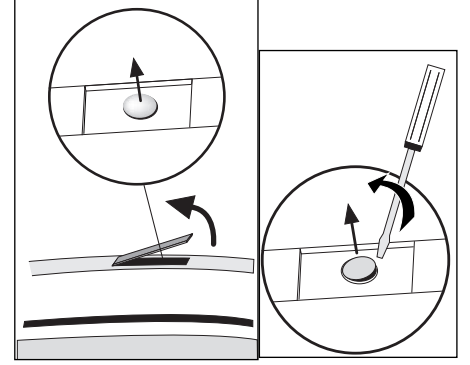

# SUPRA 45

FORD

PEUGEOT 307

307 / Mondeo II = ø6x40 mm  
Focus II / C-Max = ø6x50 mm