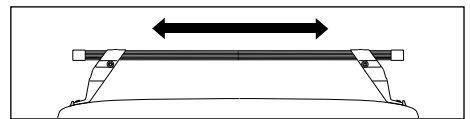

# SUPRA 45

FORD

PEUGEOT 307

307 / Mondeo II = ø6x40 mm  
Focus II / C-Max = ø6x50 mm