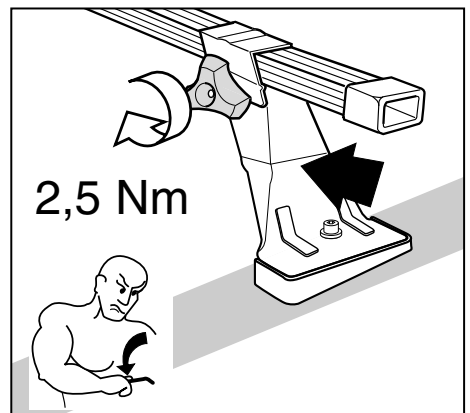

# SUPRA 45

FORD

PEUGEOT 307

307 / Mondeo II = ø6x40 mm  
Focus II / C-Max = ø6x50 mm