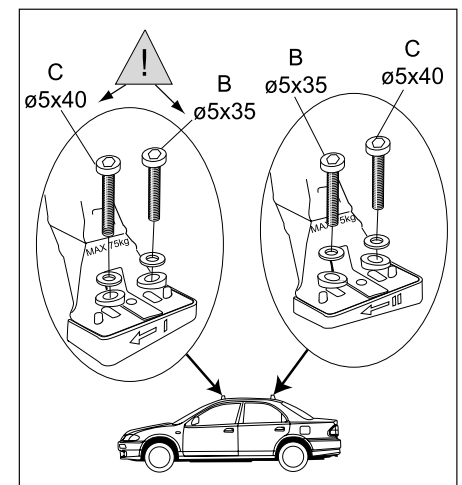

46

SUPRA 46

*3218062-
38060\$*

113 6228

Max. 75 Kg

SUPRA 46

□ = portes / Doors / Türlig / Puertas / porte / Portas / Deurs /
drzwi
(1) = Sauf Break / Excepted estate / Außer Kombi / Excepto
break / Eccetto break / Excepto break / Behalve stationcar /
Oprócz kombi