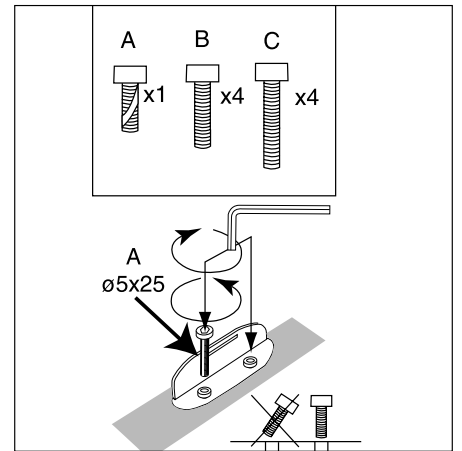

46

SUPRA 46

*3218062-
38060\$*

113 6228

Max. 75 Kg

SUPRA 46

□ = portes / Doors / Türlig / Puertas / porte / Portas / Deurs /
drzwi
(1) = Sauf Break / Excepted estate / Außer Kombi / Excepto
break / Eccetto break / Excepto break / Behalve stationcar /
Oprócz kombi