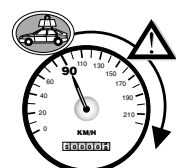

46

SUPRA 46

*3218062-
38060\$*

113 6228

Max. 75 Kg

SUPRA 46

□ = portes / Doors / Türlig / Puertas / porte / Portas / Deurs /
drzwi
(1) = Sauf Break / Excepted estate / Außer Kombi / Excepto
break / Eccetto break / Excepto break / Behalve stationcar /
Oprócz kombi